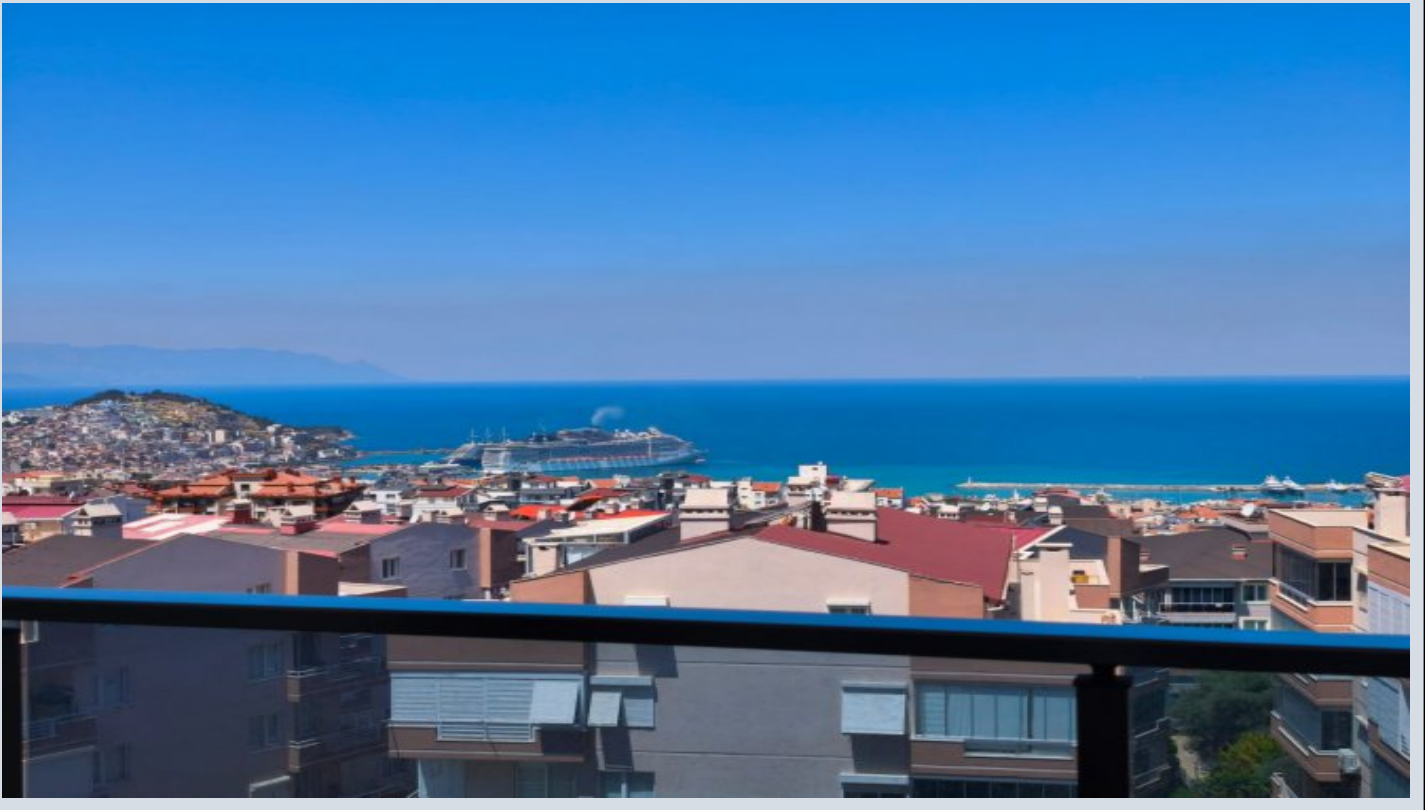

İlan No:f-784515-1281

KUŞADASI EGE MAHALLESİNDE DENİZ MANZARALI SATILIK 3+1 DAİRE Aydın / Kuşadası

Продажа - квартира 12,250,000 TL | 130 m2 Aydın / Kuşadası

Кол-во комнат : 3
Кол-во гостиных : 1
Кол-во ванных комнат : 2
Тип объекта : Квартира
Статус объекта : Вторичное
Статус использования : Проживает владелец
Отопление : Кондиционер
Отопление (тип) : Электричество
Этаж : 4
Кол-во этажей в здании : 5
Кол-во квартир в здании : 16
Направление/сторона : Юг
Фасад : Запад
Фасад : Передний фасад
Кол-во балконов : 2
Число туалетов : 2
Св-во ТАПУ (Св-во о праве собственности) : Св-во о праве собственности с кондоминиумом
: Да

- * İçerik : ADSL, Vstroenny kuxonny garnitur, Balkon, Pokraska, Stal'naya dver', Duşevaya kabina, Vannaya komnata roditel'ey, Domofon s monitorom, Vannaya komnata HILTON , Steklopaket, Kabelnoye TV / antena, Parket-laminat, Kraska, Keramicheskaya plitka, Osveşçenie (spot-lampy), Garderob, Dvoynoye osteklenie, Konditsioner, Plastikovoye pokrytie,
- * Zdanie : Lift, kons'yerj, PVC-ramy / steklopaket, , parkovka,
- * Okrestnosti : Torgovyy tsentr, Bankomat, Bank, AŞS, Apteka, Kafeteriy, Market, Igrovaya ploşçadka, Park, Restoran, Medpunkt, Ryнок, Veterinar, Şkola,
- * Jiłoy kompleks : Det'skiy basseyn, Oħrana, otкрытая parkovka, kryтая parkovka, Plavatelynyy basseyn (otкрытый), Videokamery nabljudeniya,
- * Raspolozhenie : Ryadom prospekt, More ryadom , Vid na more, ryadom avtovozkal, tsentr goroda, Ryadom obşçestvennyy transport, Ryadom morskoy transport, Blizko ot tsentra goroda,